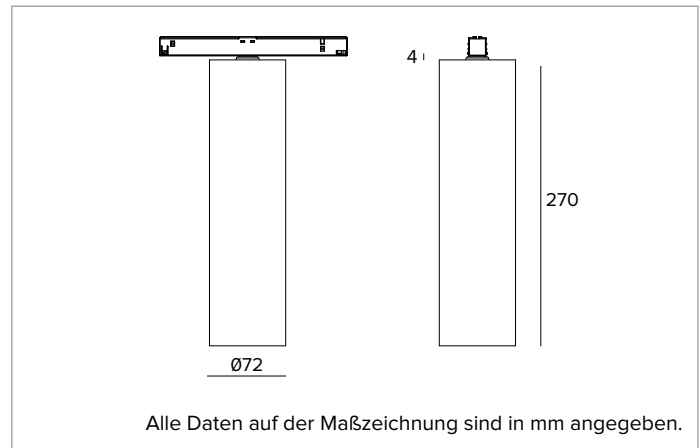

# 1T9829EL | FORTYEIGHT Label 7 - Fix

Professionelle Leuchte für LED-Quellen, direktes Licht, betrieben mit sehr niedriger Spannung

	3000K	H(m)	D(m)	Emax(lx)
	Ra90		16°	
	Fixture Power	11W	1	0.28
	Source Flux	1451lm	2	0.56
	Fixture Flux	965lm	3	0.84
	Efficacy	88lm/W	4	1.11
TS1876	Imax=5289cd/klm	Imax	7674cd	5
			1.39	307